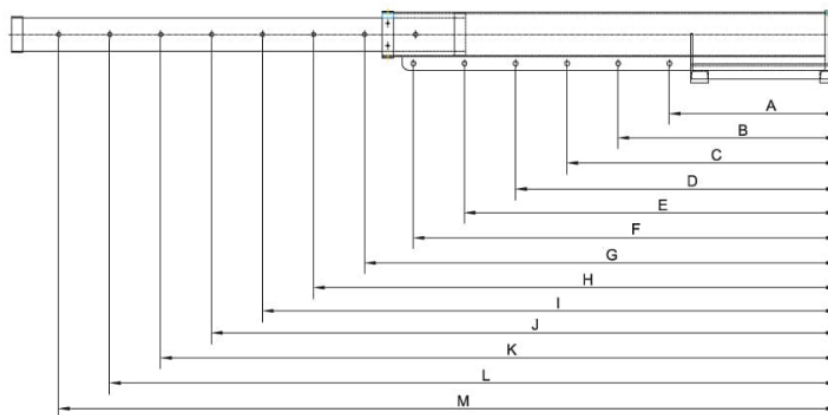

Gancho telescópico

*RAL. 2004 NARANJA

Especificaciones técnicas:

Modelo	Posición	Capacidad		Apertura horquillas (mm)	Hueco para horquilla (mm)	Dimensiones (mm)	Peso (kg)
		mm	kg				
TLB03	A	755	3000	464	180X60	2168X660X324	188
	B	985	2300				
	C	1215	1865				
	D	1445	1570				
	E	1675	1355				
	F	1905	1190				
	G	2125	1065				
	H	2355	960				
	I	2580	875				
	J	2810	805				
	K	3040	745				
	L	3270	690				
M	3500	640					